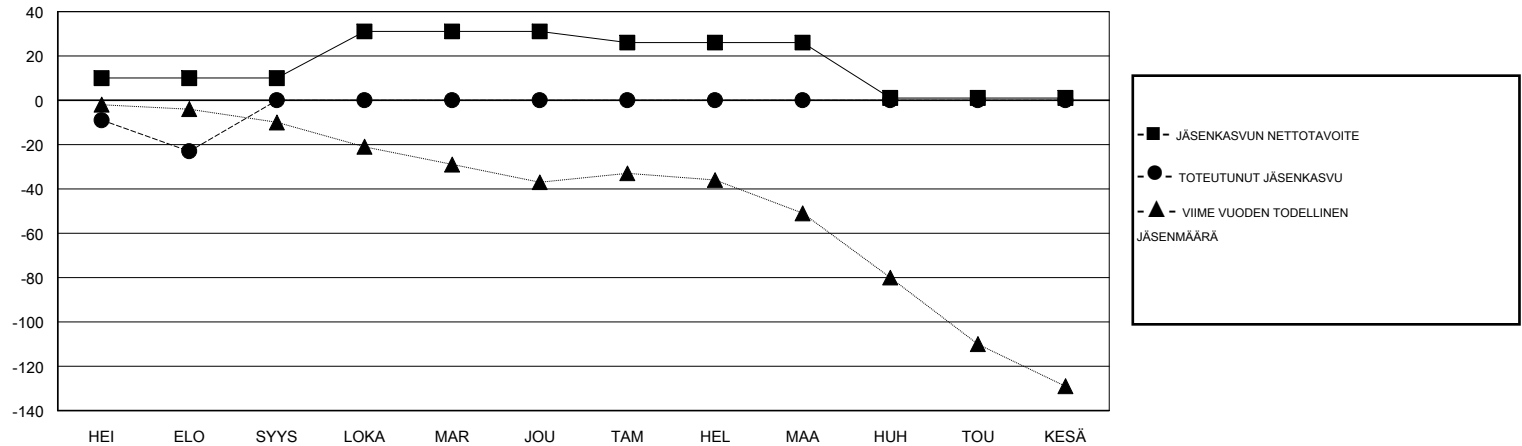

# MONTHLY MEMBERSHIP PROGRESS REPORT

District 107 A

Results as of: 08/31/2017

GMT: ANTTI FORSELL

SIJAINI FINLAND

GMT VAALIPIIRI

Klubit				jäsenä			
TULOKSET 2017-2018				TULOKSET 2017-2018			
NELJÄNNES	UUDEN KLUBIN TAVOITE	UUDET KLUBIT	LOPETETUT KLUBIT	NELJÄNNES	JÄSENKASVUN NETTOTAVOITE	TOTEUTUNUT JÄSENKASVU	POISTETUT JÄSENET (mukaan lukien siirrot)
HEI/ELO/SYYS	0	0	1	HEI/ELO/SYYS	10	3	26
LOKA/MAR/JOU	1	0	0	LOKA/MAR/JOU	21	0	0
TAM/HEL/MAA	0	0	0	TAM/HEL/MAA	-5	0	0
HUH/TOU/KESÄ	0	0	0	HUH/TOU/KESÄ	-25	0	0

TAVOITTEET JA UUDET KLUBIT, KUMULATIIVINEN

TAVOITTEET JA JÄSENET, KUMULATIIVINEN

LAKKAUTETUT KLUBIT: 1

3 CLUBS OF 89 LISÄNNYT YHDEN TAI USEAMMAN UUTTA JÄSENTÄ

### SUKUPUOLIJAKAUMA

MIES 1,946 (82.39%)  
 NAINEN 416 (17.61%)

Naispuolisten jäsenten prosenttiosuuden tavoite toimivuonna: 18%