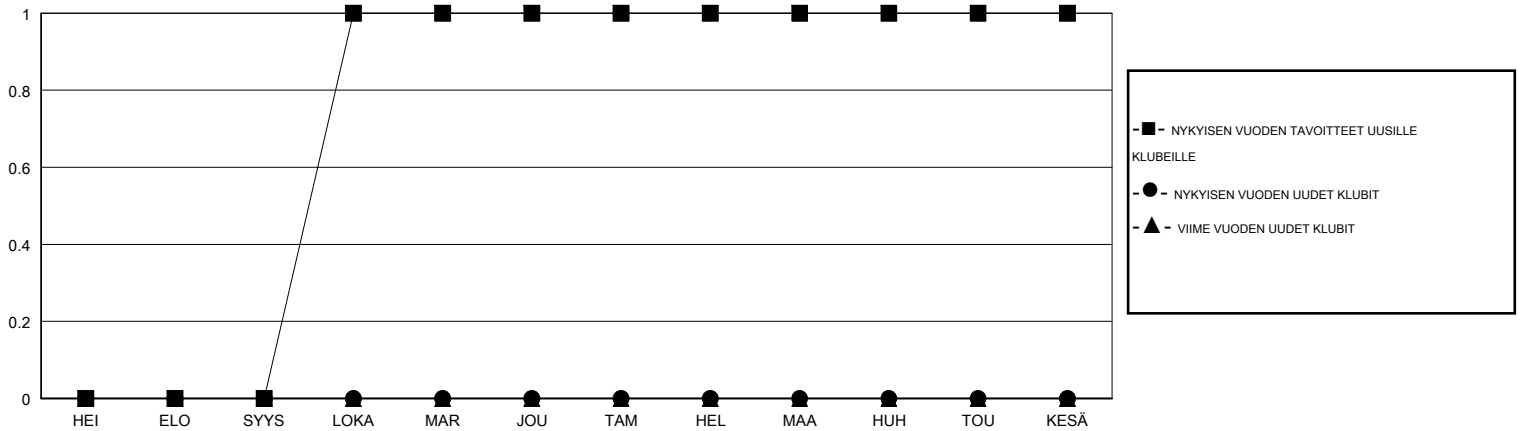

# MONTHLY MEMBERSHIP PROGRESS REPORT

District 107 A

Results as of: 08/31/2017

GMT: ANTTI FORSELL

SIJAINI FINLAND

GMT VAALIPIIRI

Klubit				jäsenä			
TULOKSET 2017-2018				TULOKSET 2017-2018			
NELJÄNNES	UUDEN KLUBIN TAVOITE	UUDET KLUBIT	LOPETETUT KLUBIT	NELJÄNNES	JÄSENKASVUN NETTOTAVOITE	TOTEUTUNUT JÄSENKASVU	POISTETUT JÄSENET (mukaan lukien siirrot)
HEI/ELO/SYYS	0	0	1	HEI/ELO/SYYS	10	3	26
LOKA/MAR/JOU	1	0	0	LOKA/MAR/JOU	21	0	0
TAM/HEL/MAA	0	0	0	TAM/HEL/MAA	-5	0	0
HUH/TOU/KESÄ	0	0	0	HUH/TOU/KESÄ	-25	0	0

TAVOITTEET JA UUDET KLUBIT, KUMULATIIVINEN

TAVOITTEET JA JÄSENET, KUMULATIIVINEN

LAKKAUTETUT KLUBIT: 1

3 CLUBS OF 89 LISÄNNYT YHDEN TAI USEAMMAN UUTTA JÄSENTÄ